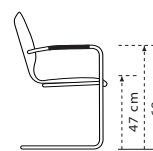

# LUNA - LUNETTE

48 x 59 x 92 cm

54 x 59 x 92 cm

52 x 59 x 92 cm

MODEL	LUNA	LUNA ARM	LUNETTE
Frame	- Freischwinger - RVS, zwart geëpoxeerd of glanzend chroom	- Freischwinger - RVS of zwart geëpoxeerd - Bakelieten armléuningen	- Freischwinger - RVS, zwart geëpoxeerd of glanzend chroom - Lederen armléuningen
Glijder / dop	Standaard op kunststofglijder, meerprijs viltglijder: 7,50 per stoel	Standaard op kunststofglijder, meerprijs viltglijder: 7,50 per stoel	Standaard op kunststofglijder, meerprijs viltglijder: 7,50 per stoel
	<b>FRAME</b>	<b>FRAME</b>	<b>FRAME</b>
	Glanzend chroom of zwart geëpoxeerd	RVS of zwart geëpoxeerd	RVS, zwart geëpoxeerd of glanzend chroom
<b>LEDER</b>			
Apollo / Toledo	289	309	415
Alha./Gran./Ken./Ran.	299	319	455
Lucca / Twilight	309	329	465
Gogain	349	369	475
<b>STOFGROEPEN</b>			
A	265	285	415
B	275	295	425
C	289	309	445
D	325	345	485
E	355	375	509
<b>METRAGES</b>			
Stof	1,00 M	1,00 M	1,00 M
Leder	1,50 M <sup>2</sup>	1,50 M <sup>2</sup>	1,50 M <sup>2</sup>
Voorant: leder Achterant: stof	1,00 M <sup>2</sup> 0,70 M	1,00 M <sup>2</sup> 0,70 M	1,00 M <sup>2</sup> 0,70 M