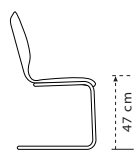

# LUNA - LUNETTE

48 x 59 x 92 cm

54 x 59 x 92 cm

52 x 59 x 92 cm

MODEL	LUNA	LUNA ARM	LUNETTE
Frame	- Freischwinger - RVS, zwart geëpoxeerd of glanzend chroom	- Freischwinger - RVS of zwart geëpoxeerd - Bakelieten armléuningen	- Freischwinger - RVS, zwart geëpoxeerd of glanzend chroom - Lederen armléuningen
Glijder / dop	Standaard op kunststofglijder, meerprijs viltglijder: 7,50 per stoel	Standaard op kunststofglijder, meerprijs viltglijder: 7,50 per stoel	Standaard op kunststofglijder, meerprijs viltglijder: 7,50 per stoel
	<b>FRAME</b>	<b>FRAME</b>	<b>FRAME</b>
	Glanzend chroom of zwart geëpoxeerd	RVS of zwart geëpoxeerd	RVS, zwart geëpoxeerd of glanzend chroom
<b>LEDER</b>			
Apollo / Toledo	289	309	415
Alha./Gran./Ken./Ran.	299	319	455
Lucca / Twilight	309	329	465
Gogain	349	369	475
<b>STOFGROEPEN</b>			
A	265	285	415
B	275	295	425
C	289	309	445
D	325	345	485
E	355	375	509
<b>METRAGES</b>			
Stof	1,00 M	1,00 M	1,00 M
Leder	1,50 M <sup>2</sup>	1,50 M <sup>2</sup>	1,50 M <sup>2</sup>
Voorant: leder Achterant: stof	1,00 M <sup>2</sup> 0,70 M	1,00 M <sup>2</sup> 0,70 M	1,00 M <sup>2</sup> 0,70 M