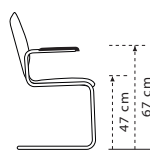

# LUNA - LUNETTE

48 x 59 x 92 cm

54 x 59 x 92 cm

52 x 59 x 92 cm

MODEL	LUNA	LUNA ARM	LUNETTE
Frame	- Freischwinger - RVS, zwart geëpoxeerd of glanzend chroom	- Freischwinger - RVS of zwart geëpoxeerd - Bakelieten armléuningen	- Freischwinger - RVS, zwart geëpoxeerd of glanzend chroom - Lederen armléuningen
Glijder / dop	Standaard op kunststofglijder, meerprijs viltglijder: 7,50 per stoel	Standaard op kunststofglijder, meerprijs viltglijder: 7,50 per stoel	Standaard op kunststofglijder, meerprijs viltglijder: 7,50 per stoel
	<b>FRAME</b>	<b>FRAME</b>	<b>FRAME</b>
	Glanzend chroom of zwart geëpoxeerd	RVS of zwart geëpoxeerd	RVS, zwart geëpoxeerd of glanzend chroom
<b>LEDER</b>			
Apollo / Toledo	289	309	415
Alha./Gran./Ken./Ran.	299	319	455
Lucca / Twilight	309	329	465
Gogain	349	369	475
<b>STOFGROEPEN</b>			
A	265	285	415
B	275	295	425
C	289	309	445
D	325	345	485
E	355	375	509
<b>METRAGES</b>			
Stof	1,00 M	1,00 M	1,00 M
Leder	1,50 M <sup>2</sup>	1,50 M <sup>2</sup>	1,50 M <sup>2</sup>
Voorant: leder Achterant: stof	1,00 M <sup>2</sup> 0,70 M	1,00 M <sup>2</sup> 0,70 M	1,00 M <sup>2</sup> 0,70 M