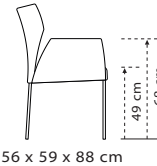

FLY

52 x 59 x 88 cm

52 x 59 x 88 cm

56 x 59 x 88 cm

56 x 59 x 88 cm

MODEL	FLY		FLY - PARKETWIELEN		FLY ARM		FLY ARM - PARKETWIELEN	
Frame	- Pootjes - RVS of zwart geëpoxeerd		- Pootjes - RVS of zwart geëpoxeerd		- Pootjes - RVS of zwart geëpoxeerd		- Pootjes - RVS of zwart geëpoxeerd	
Glijder / dop / wiel	Standaard op vilttop, meerprijs kunststofdop: 7,50 per stoel		Op parketwiel		Standaard op vilttop. Meerprijs kunststofdop: 7,50 per stoel		Op parketwiel	
	POOTJES		POOTJES		POOTJES		POOTJES	
	RVS	Zwart geëpoxeerd	RVS	Zwart geëpoxeerd	RVS	Zwart geëpoxeerd	RVS + parketwiel	Zwart geëpoxeerd + parketwiel
LEDER								
Apollo / Toledo	299	299	339	339	399	399	439	439
Alha./Gran./Ken./Ran.	329	329	369	369	449	449	479	479
Lucca / Twilight	349	349	389	389	489	489	509	509
Gogain	369	369	409	409	519	519	539	539
STOFGROEPEN								
A	259	259	299	299	339	339	369	369
B	269	269	309	309	359	359	385	385
C	289	289	429	429	415	415	439	439
D	329	329	369	369	489	489	515	515
E	359	359	399	399	559	559	585	585
METRAGES								
Stof	0,80 M	0,80 M	0,80 M	0,80 M	1,50 M	1,50 M	1,50 M	1,50 M
Leder	1,50 M ²	1,50 M ²	1,50 M ²	1,50 M ²	2,50 M ²	2,50 M ²	2,50 M ²	2,50 M ²