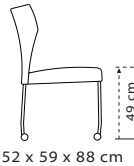

FLY

52 x 59 x 88 cm

52 x 59 x 88 cm

56 x 59 x 88 cm

56 x 59 x 88 cm

MODEL	FLY		FLY - PARKETWIELEN		FLY ARM		FLY ARM - PARKETWIELEN	
Frame	- Pootjes - RVS of zwart geëpoxeerd		- Pootjes - RVS of zwart geëpoxeerd		- Pootjes - RVS of zwart geëpoxeerd		- Pootjes - RVS of zwart geëpoxeerd	
Glijder / dop / wiel	Standaard op vilttop, meerprijs kunststofdop: 7,50 per stoel		Op parketwiel		Standaard op vilttop. Meerprijs kunststofdop: 7,50 per stoel		Op parketwiel	
	POOTJES		POOTJES		POOTJES		POOTJES	
	RVS	Zwart geëpoxeerd	RVS	Zwart geëpoxeerd	RVS	Zwart geëpoxeerd	RVS + parketwiel	Zwart geëpoxeerd + parketwiel
LEDER								
Apollo / Toledo	299	299	339	339	399	399	439	439
Alha./Gran./Ken./Ran.	329	329	369	369	449	449	479	479
Lucca / Twilight	349	349	389	389	489	489	509	509
Gogain	369	369	409	409	519	519	539	539
STOFGROEPEN								
A	259	259	299	299	339	339	369	369
B	269	269	309	309	359	359	385	385
C	289	289	429	429	415	415	439	439
D	329	329	369	369	489	489	515	515
E	359	359	399	399	559	559	585	585
METRAGES								
Stof	0,80 M	0,80 M	0,80 M	0,80 M	1,50 M	1,50 M	1,50 M	1,50 M
Leder	1,50 M ²	1,50 M ²	1,50 M ²	1,50 M ²	2,50 M ²	2,50 M ²	2,50 M ²	2,50 M ²