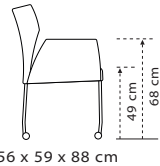

FLY

52 x 59 x 88 cm

52 x 59 x 88 cm

56 x 59 x 88 cm

56 x 59 x 88 cm

MODEL	FLY		FLY - PARKETWIELEN		FLY ARM		FLY ARM - PARKETWIELEN	
Frame	- Pootjes - RVS of zwart geëpoxeerd		- Pootjes - RVS of zwart geëpoxeerd		- Pootjes - RVS of zwart geëpoxeerd		- Pootjes - RVS of zwart geëpoxeerd	
Glijder / dop / wiel	Standaard op vilttop, meerprijs kunststofdop: 7,50 per stoel		Op parketwiel		Standaard op vilttop. Meerprijs kunststofdop: 7,50 per stoel		Op parketwiel	
	POOTJES		POOTJES		POOTJES		POOTJES	
	RVS	Zwart geëpoxeerd	RVS	Zwart geëpoxeerd	RVS	Zwart geëpoxeerd	RVS + parketwiel	Zwart geëpoxeerd + parketwiel
LEDER								
Apollo / Toledo	299	299	339	339	399	399	439	439
Alha./Gran./Ken./Ran.	329	329	369	369	449	449	479	479
Lucca / Twilight	349	349	389	389	489	489	509	509
Gogain	369	369	409	409	519	519	539	539
STOFGROEPEN								
A	259	259	299	299	339	339	369	369
B	269	269	309	309	359	359	385	385
C	289	289	429	429	415	415	439	439
D	329	329	369	369	489	489	515	515
E	359	359	399	399	559	559	585	585
METRAGES								
Stof	0,80 M	0,80 M	0,80 M	0,80 M	1,50 M	1,50 M	1,50 M	1,50 M
Leder	1,50 M ²	1,50 M ²	1,50 M ²	1,50 M ²	2,50 M ²	2,50 M ²	2,50 M ²	2,50 M ²